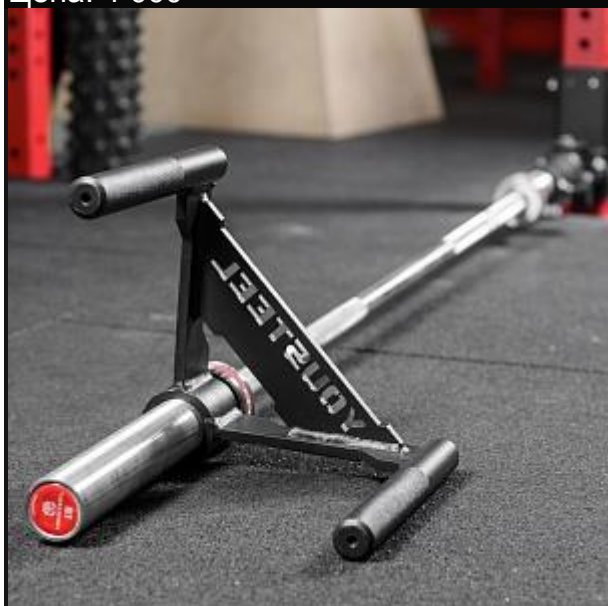

Ручка - мультитхват к верхней тяге

Цена: 8 000

Ручки горизонтальные для саней

Цена: 4 000

Ручки для Core trainer

Цена: от 2 280

Ручки-рычаги, L 35 дюймов

Цена: 35 000