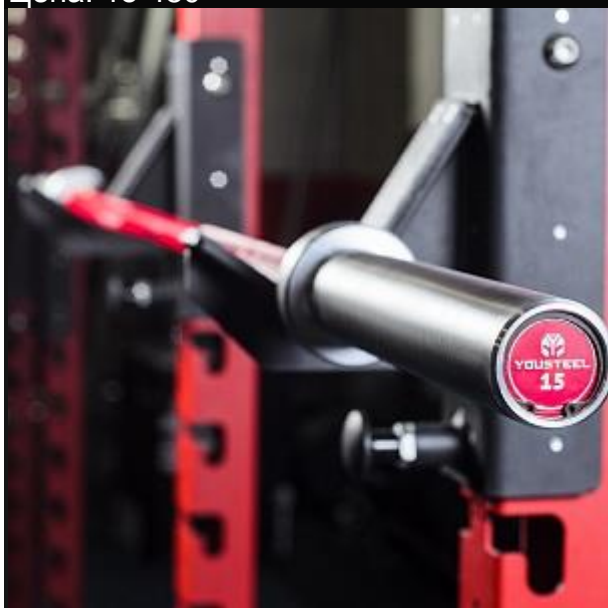

Гриф CrossTraining Bar XF-15, PINK - CHROME
Цена: 18 480
Хит продаж