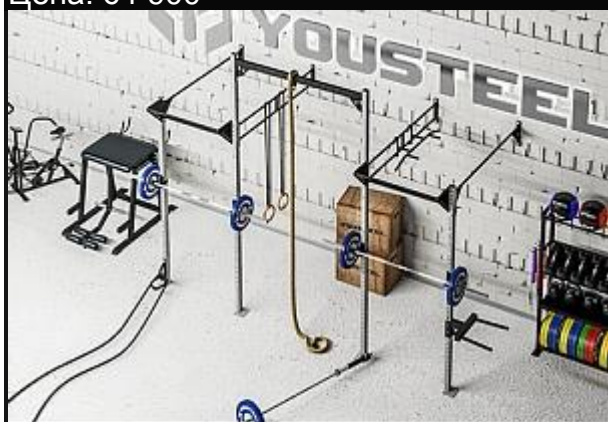

Цена: 64 900