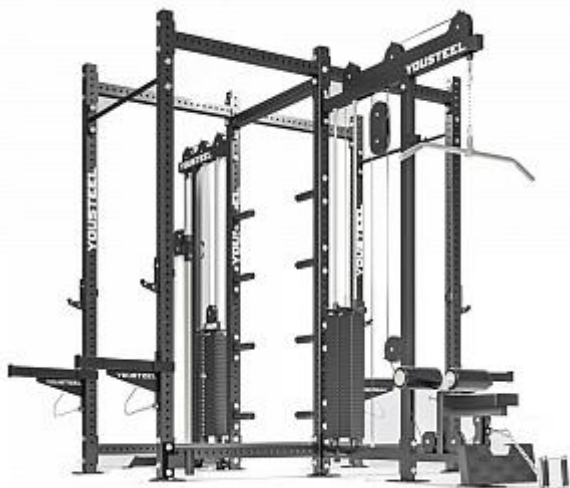

Комплект оборудования Home Gym HARD

Цена: 112 986

Комплект оборудования Home Gym HARD 2
Цена: 123 336

Single Rack HARD
Цена: 95 220

Single Rack HARD + Plates
Цена: 131 400

Double Rack HARD

Цена: 162 060

HARD Станция 1