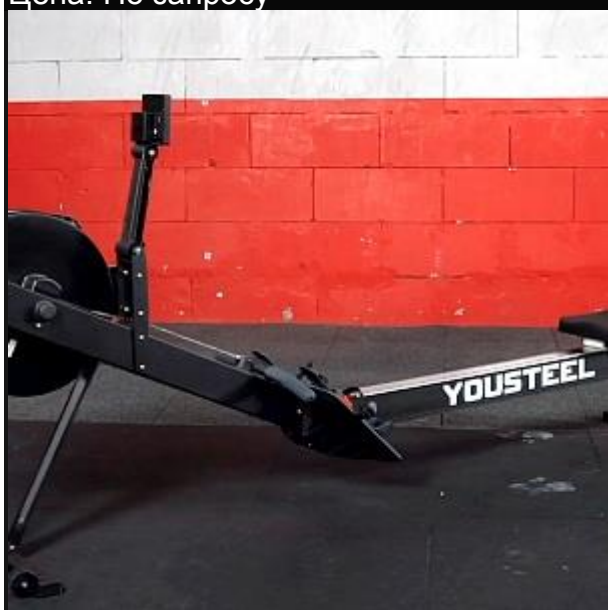

Цена: от 1 560

Гимнастический мяч Soft

Цена: от 780

Гири и гантели

Цена: По запросу

Гребной тренажер AIR ROWER

Цена: 85 000

Гриф CrossTraining Bar XF-10 ORANGE - CHROME