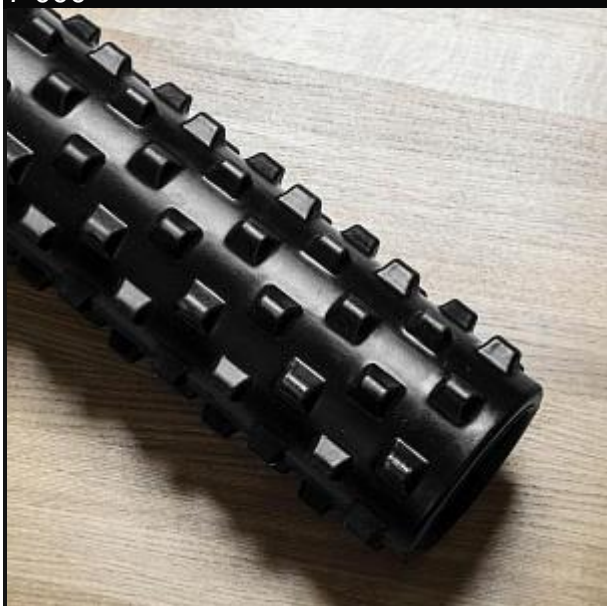

Цена: 500

Эспандеры трубчатые

Цена: от 420

Слэмбол для кроссфита 5-70 кг
Цена: от 1 680

Кронштейны настенный для 6-ми грифов с пластиком Цена:
7 000

Grid foam roller, 780x150мм, черный
Цена: 4 560

Соединительный адаптер для Rock-N-Roller