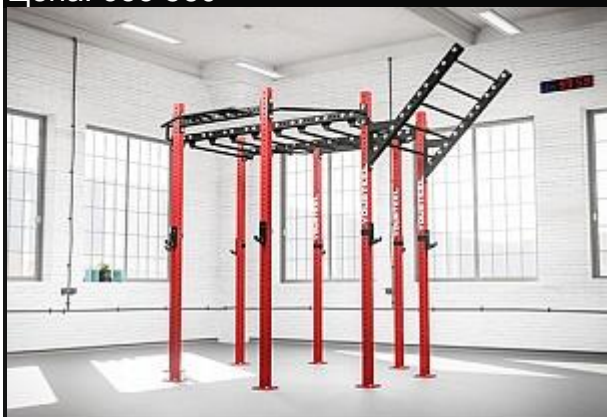

Гриф CrossTraining bar XF-20 Мужской

Цена: 20 280

Хит продаж

Зажим для штанги пружинный - пара

Цена: 960

4 TRX

Универсальная рама с балками для TRX-6000-3000

Цена: 385 560