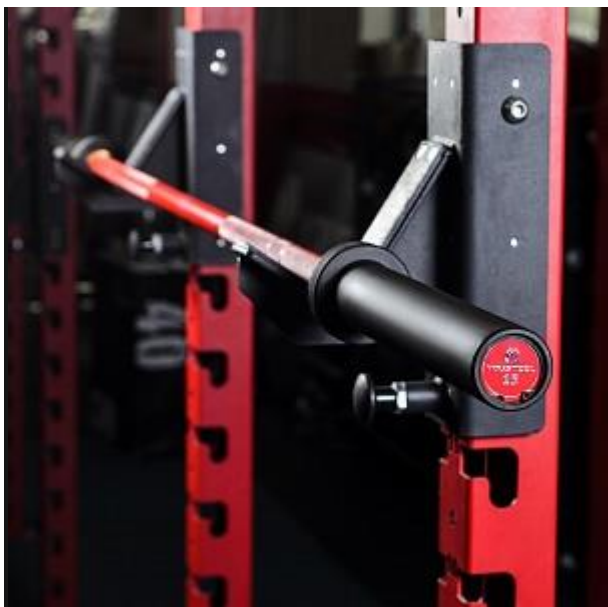

Гриф CrossTraining bar XF-15 RED - BLACK
Цена: 18 480