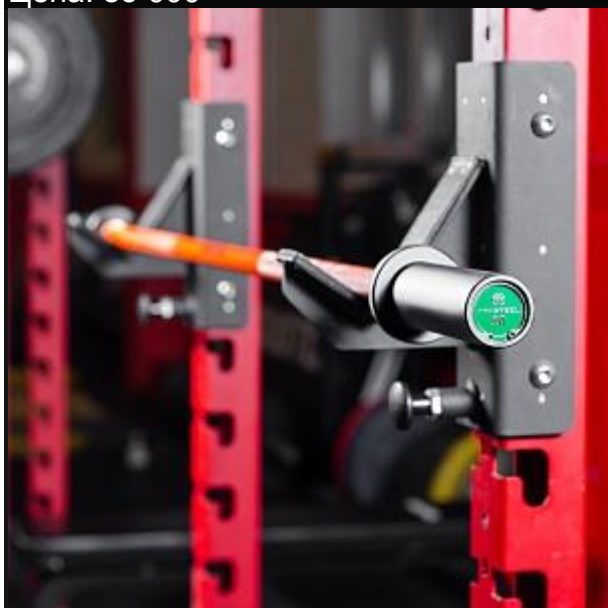

Цена: от 1 560

Гимнастический мяч Soft

Цена: от 780

Гири и гантели

Цена: По запросу

Гребной тренажер AIR ROWER

Цена: 85 000

Гриф CrossTraining Bar XF-10 ORANGE - CHROME