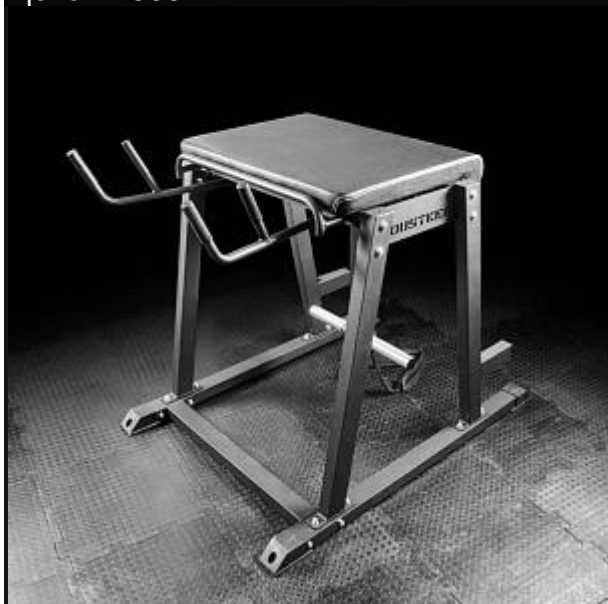

Футболка YOUSTEEL Муж. Темно-серая
Цена: от 1 200

Ахле
Цена: 6 000

Combi foam roller, 610x150мм, черный
Цена: 2 940

Core trainer HARD, для стоек с отверстиями
Цена: 3 960

Core trainer на раму
Цена: 1 900

Скамья для обратной экстензии Revers Hyper
Цена: 46 200

EPP ROLLER, 330x140мм

Цена: 1 080

EVA foam roller 990x150

Цена: 3 300

Новинка

EVO BALANCE PLATFORM

Цена: 8 580

EVO SLAMBALL