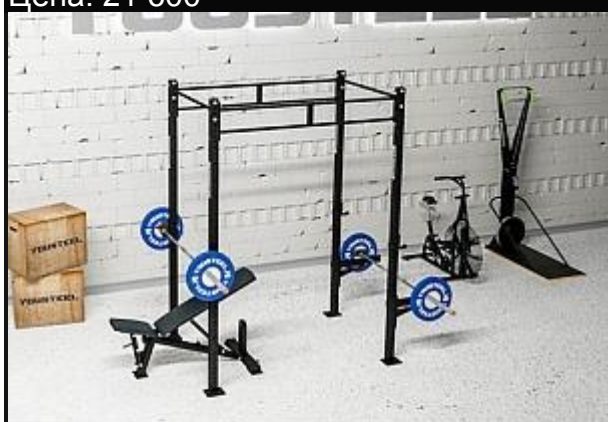

Цена: 21 600