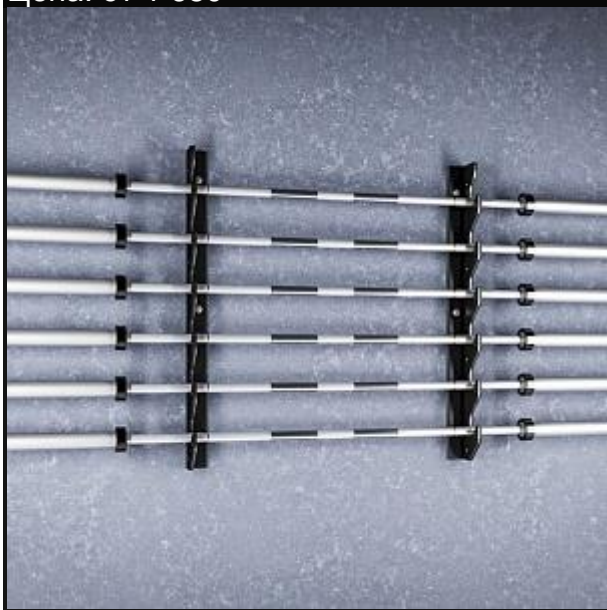

Цена: 500

Эспандеры трубчатые

Цена: от 420

Слэмбол для кроссфита 5-70 кг
Цена: от 1 680

Кронштейны настенный для 6-ми грифов с пластиком Цена:
7 000

Grid foam roller, 780x150мм, черный
Цена: 4 560

Соединительный адаптер для Rock-N-Roller