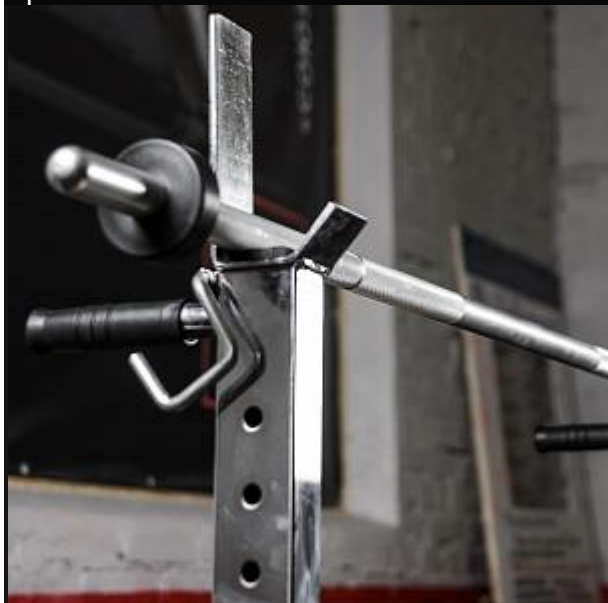

Цена: 14 400

Гриф к ручкам-рычагам на раму

Цена: 8 000

Гриф прогулка фермера

Цена: 20 160

Новинка

Гриф с замками "Ленинградка", 20кг

Цена: 40 000