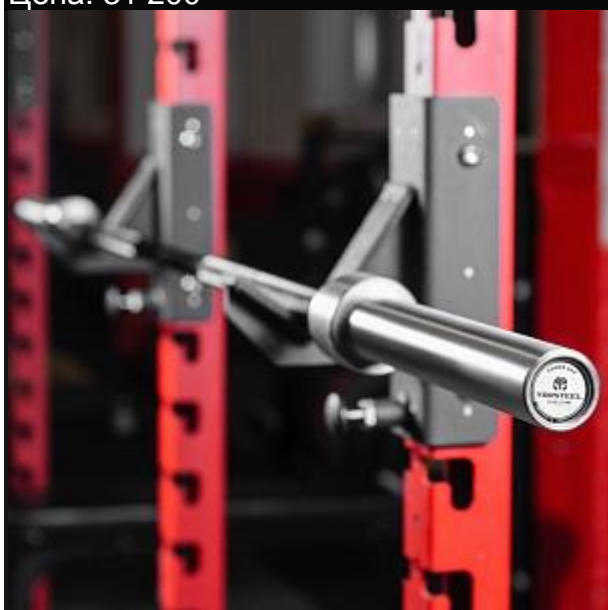

Power bar 25kg, L2450

Цена: 36 000