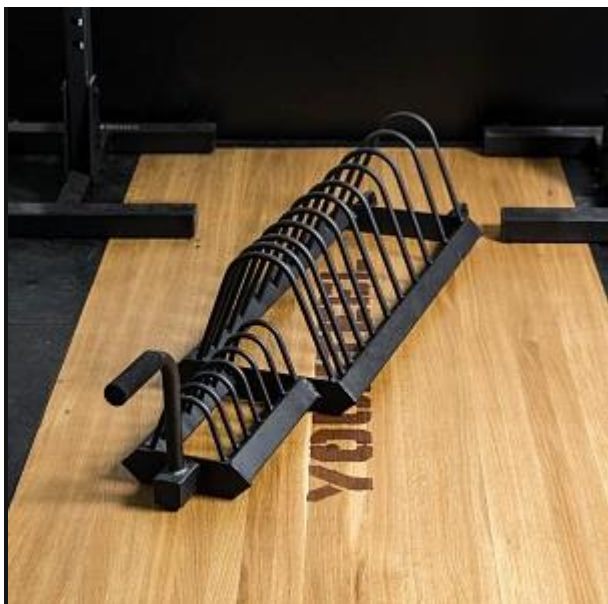

Подставка для дисков Toaster Rack

Цена: 7 920