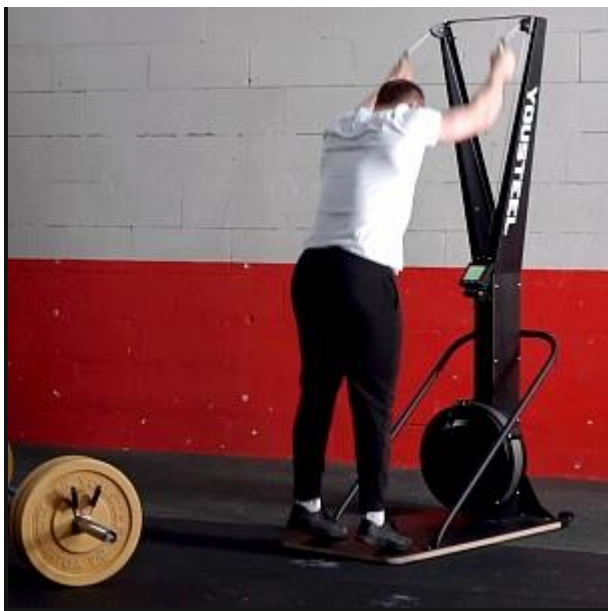

Цена: 1 000

Кронштейны для 8ми грифов с пластиком

Цена: 9 000

Кронштейны для 8ми грифов с пластиком

Цена: 9 000

Лестницы координационные 4,5 и 9 метров

Цена: от 1 800

Лыжный тренажер AIR SKI