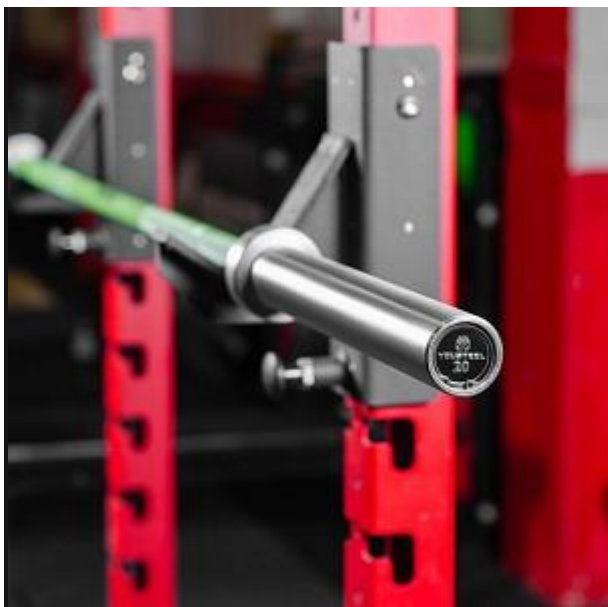

Гриф CrossTraining Bar XF-20, GREEN - CHROME

Цена: 18 600