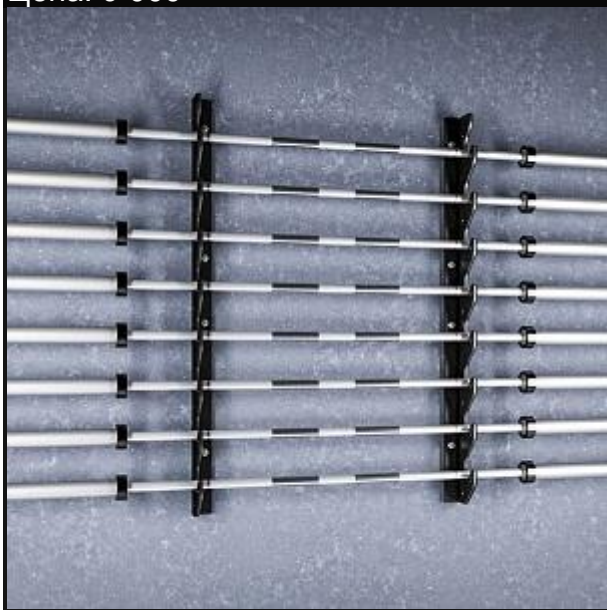

Кронштейны для 8ми грифов с пластиком

Цена: 9 000

Кронштейны для 8ми грифов с пластиком

Цена: 9 000