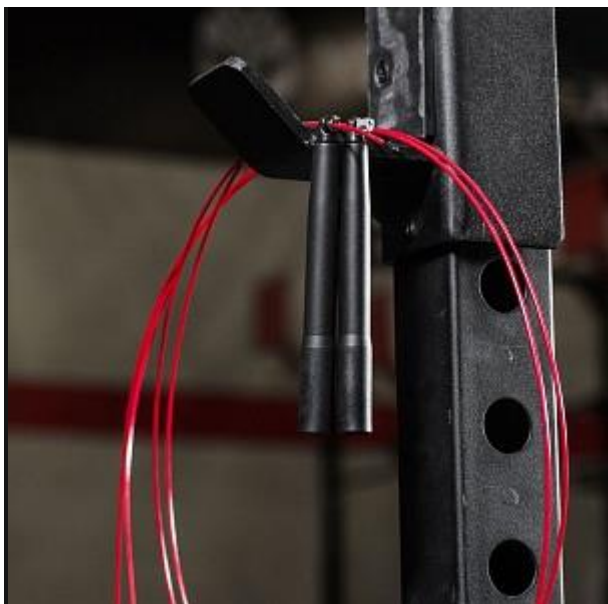

Скакалка скоростная JR-3

Цена: 1 560

Скамья на страховочные упоры с двумя фиксаторами

Цена: 10 000

Скамья регулируемая СКР-1

Цена: 26 760

Скамья регулируемая СКР-2

Цена: 29 400