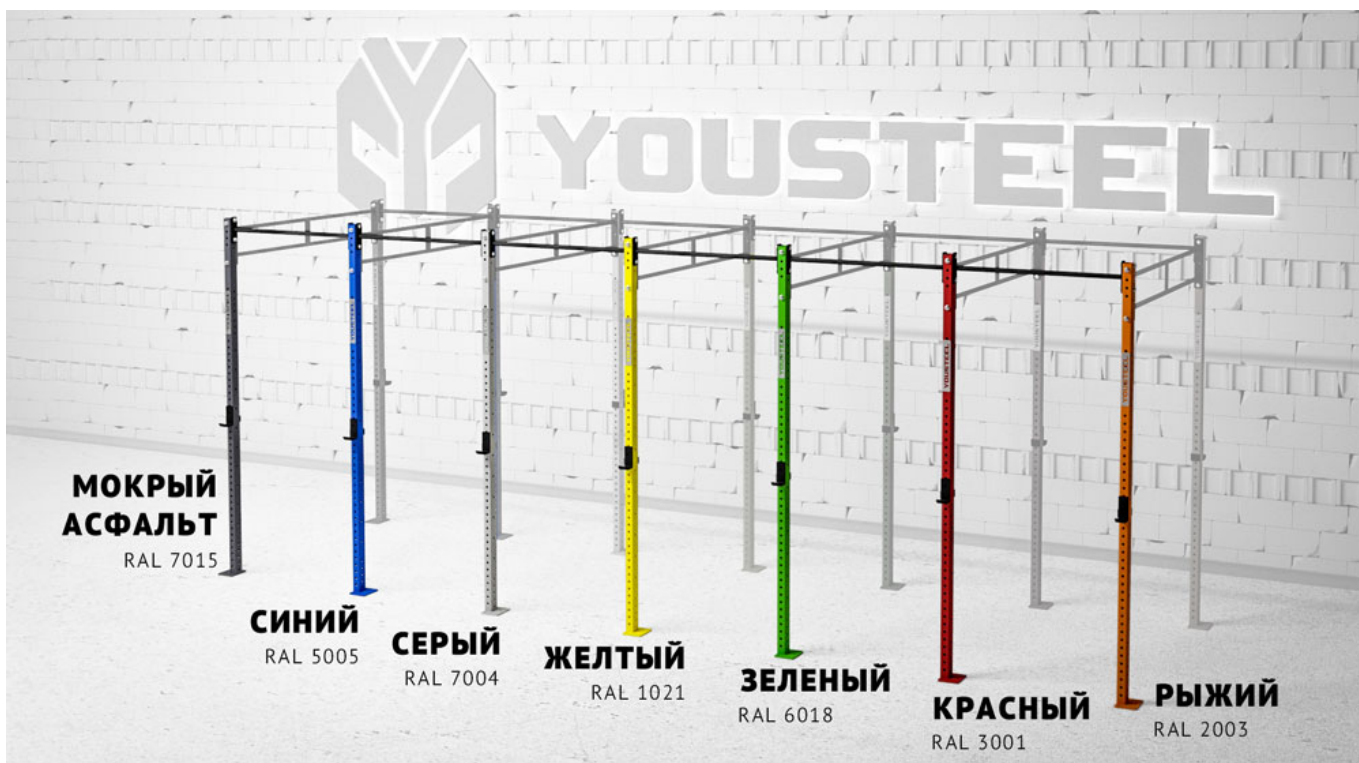

Изменение цвета элементов

Комплект поставки

В комплект поставки входят:

- Составные части рамы
- Соединительные болты
- Пара J-крюков