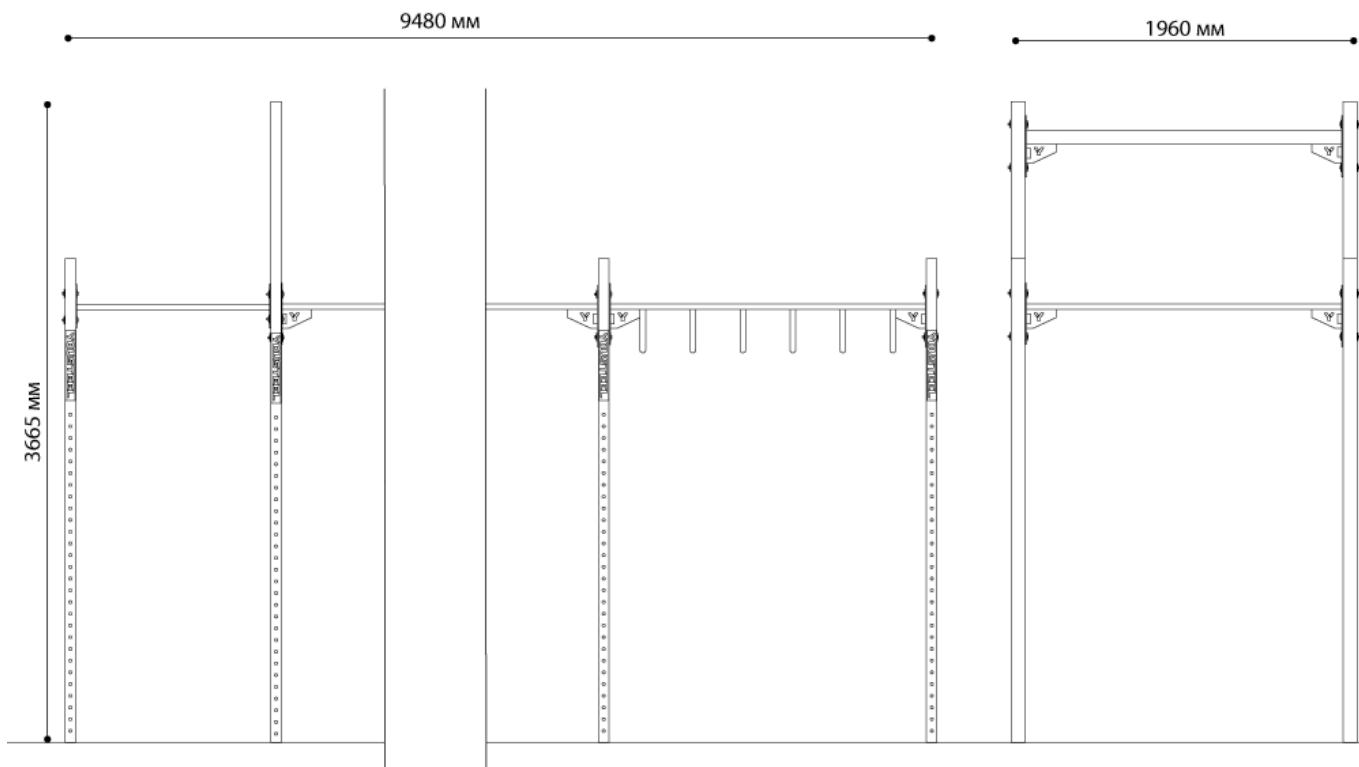

## Габаритные размеры

Длина рамы: 9480 мм. Вылет от стены: 1960 мм. Высота: 3665 мм.