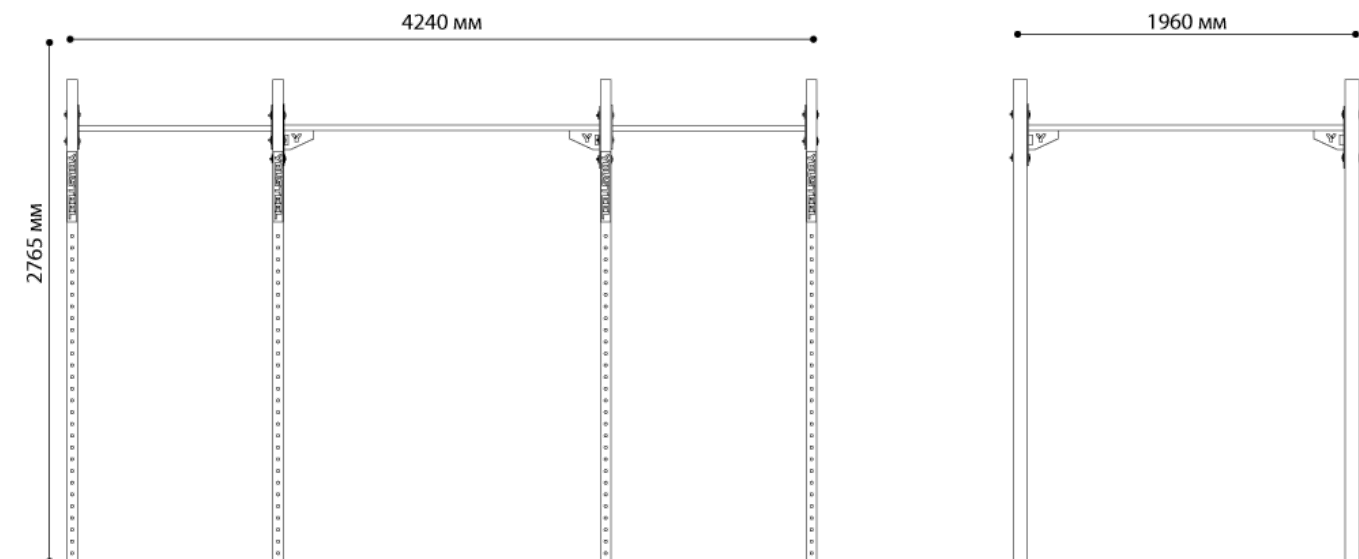

# Габаритные размеры

Длина рамы: 4240 мм. Вылет от стены: 1960 мм. Высота: 3665 мм.

## Технические характеристики

Кольца и канаты	Да
Материал	Сталь
Покрытие	Порошковая краска
Гарантия	2 года
Габаритные размеры	4240 x 1960 x 3665 мм
Крепление	В пол
Мест под штангу	4
Мест для гимнастики	8

# Габаритные размеры

Длина рамы: 4240 мм. Вылет от стены: 1960 мм. Высота: 2765 мм.

# Габаритные размеры

Длина рамы: 4240 мм. Вылет от стены: 1960 мм. Высота: 2765 мм.

Производитель: