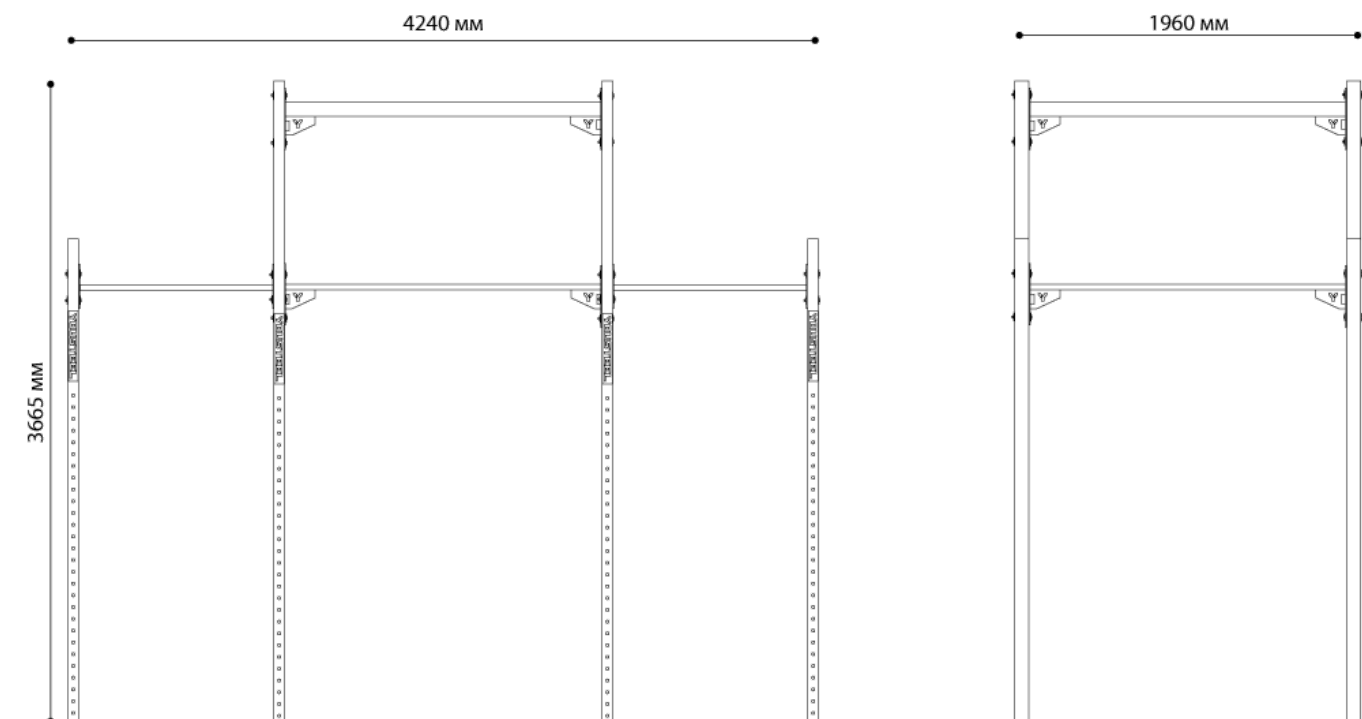

# Габаритные размеры

Длина рамы: 4240 мм. Вылет от стены: 1960 мм. Высота: 3665 мм.

# Габаритные размеры

Длина рамы: 4240 мм. Вылет от стены: 1960 мм. Высота: 2765 мм.

# Габаритные размеры

Длина рамы: 4240 мм. Вылет от стены: 1960 мм. Высота: 2765 мм.

Производитель: