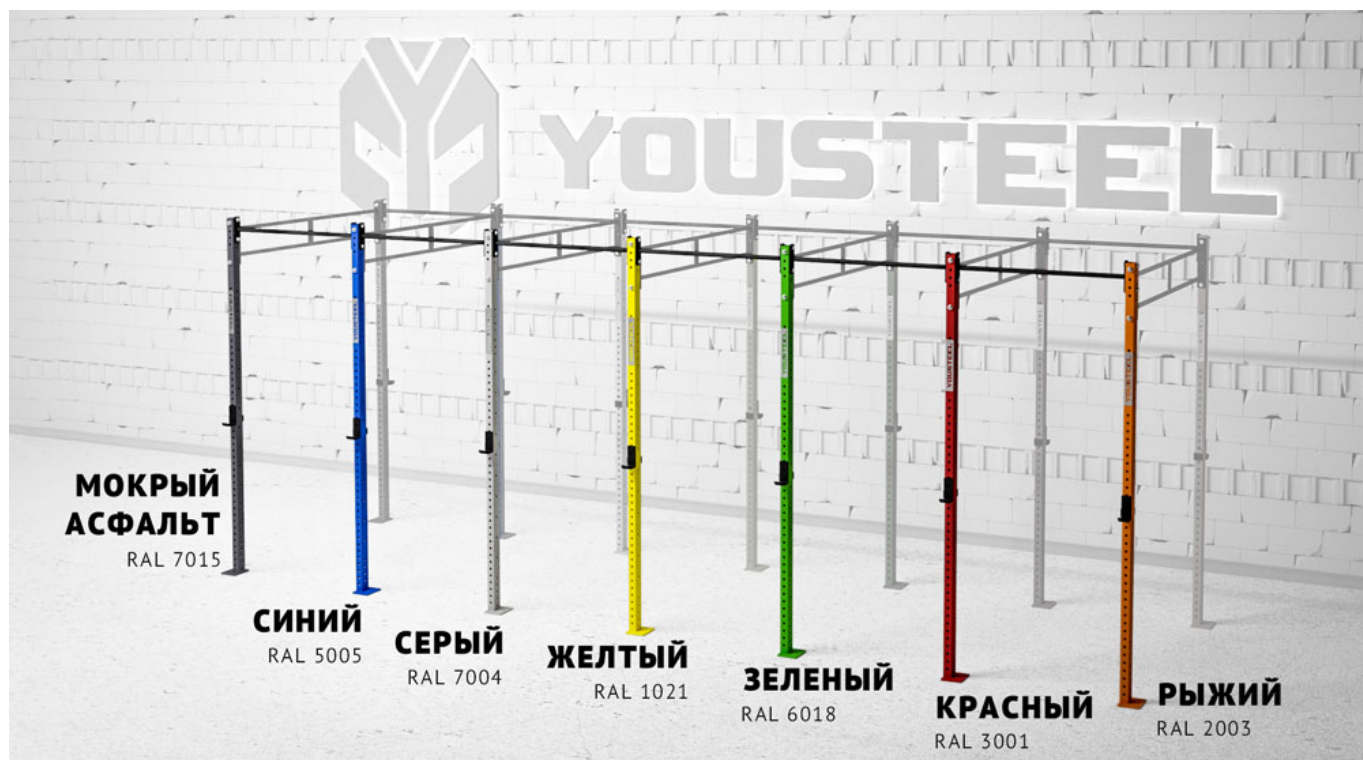

Изменение цвета элементов

Вы можете заказать стойки рамы нестандартного цвета. Обычно цвет стоек черный, но его можно заменить на любой из 7 доступных вариантов.