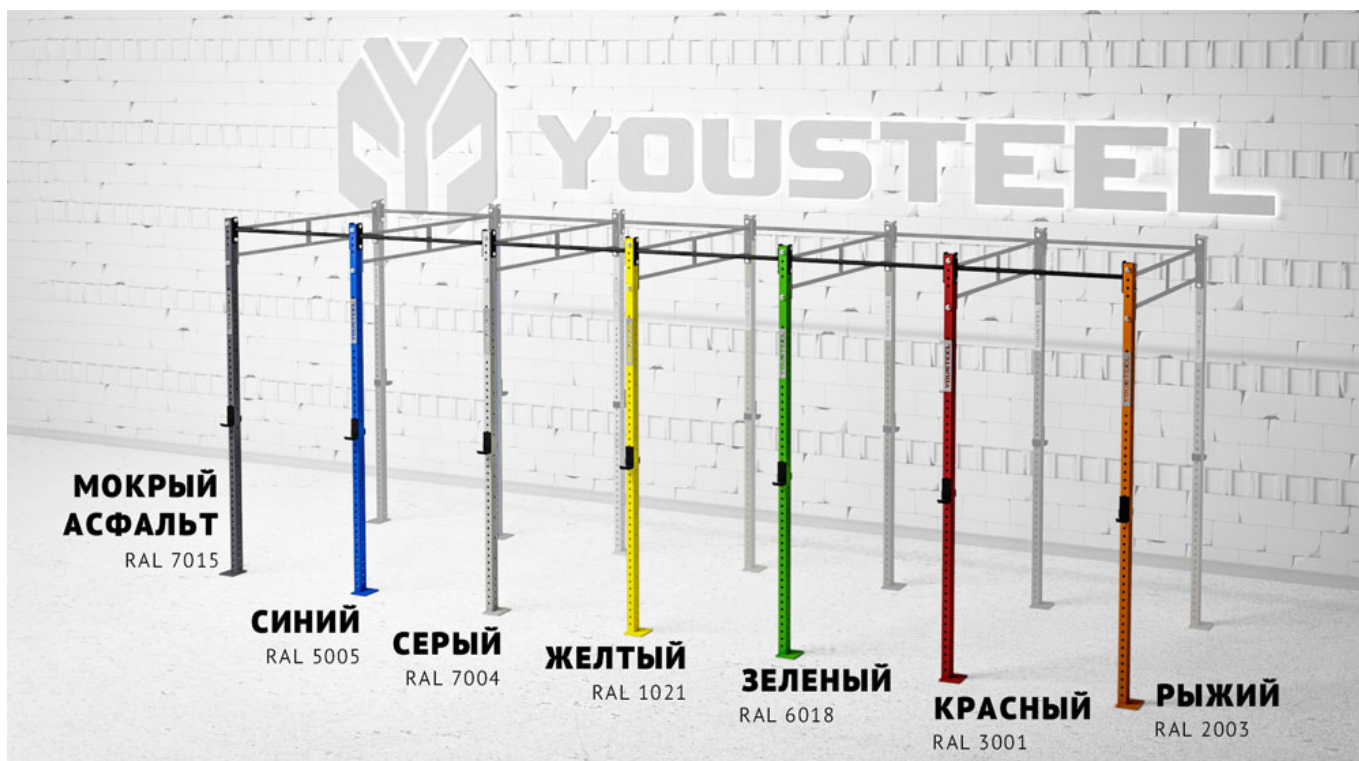

Изменение цвета элементов

Вы можете заказать стойки рамы нестандартного цвета. Обычно цвет стоек черный, но его можно заменить на любой из 7 доступных вариантов.