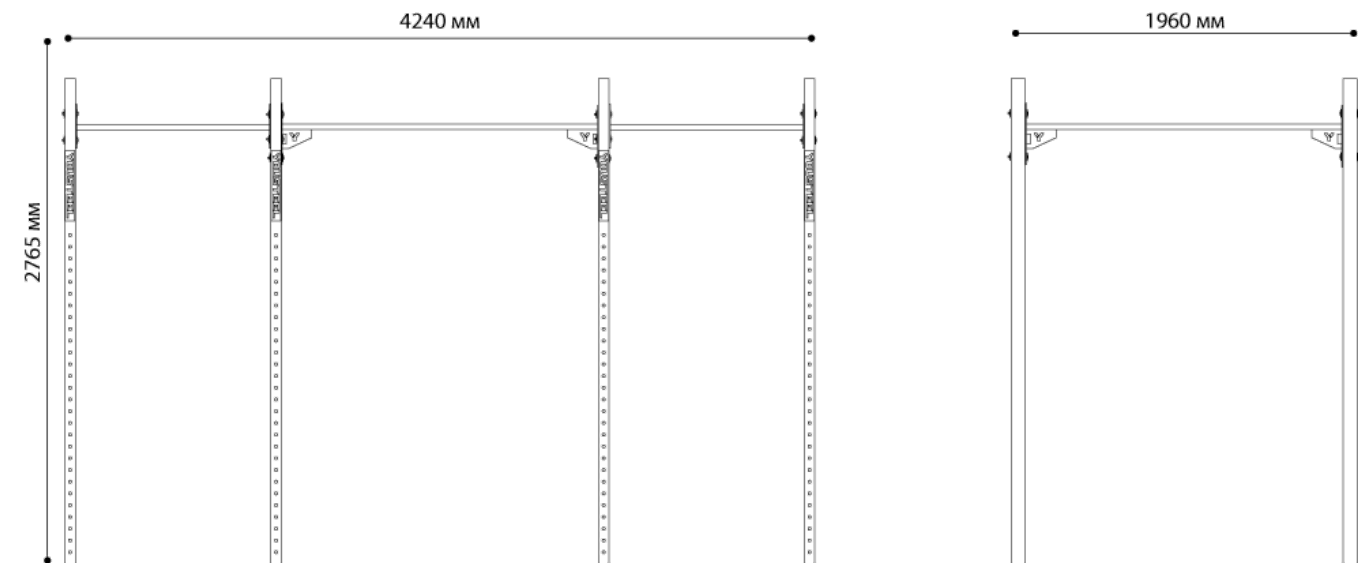

# Габаритные размеры

Длина рамы: 4240 мм. Вылет от стены: 1960 мм. Высота: 3665 мм.

# Габаритные размеры

Длина рамы: 4240 мм. Вылет от стены: 1960 мм. Высота: 2765 мм.

## Технические характеристики

Кольца и канаты	Нет
Материал	Сталь
Покрытие	Порошковая краска
Гарантия	2 года
Габаритные размеры	4240 x 1960 x 2765 мм
Крепление	В пол
Мест под штангу	4
Мест для гимнастики	10

# Габаритные размеры

Длина рамы: 4240 мм. Вылет от стены: 1960 мм. Высота: 2765 мм.

Производитель: