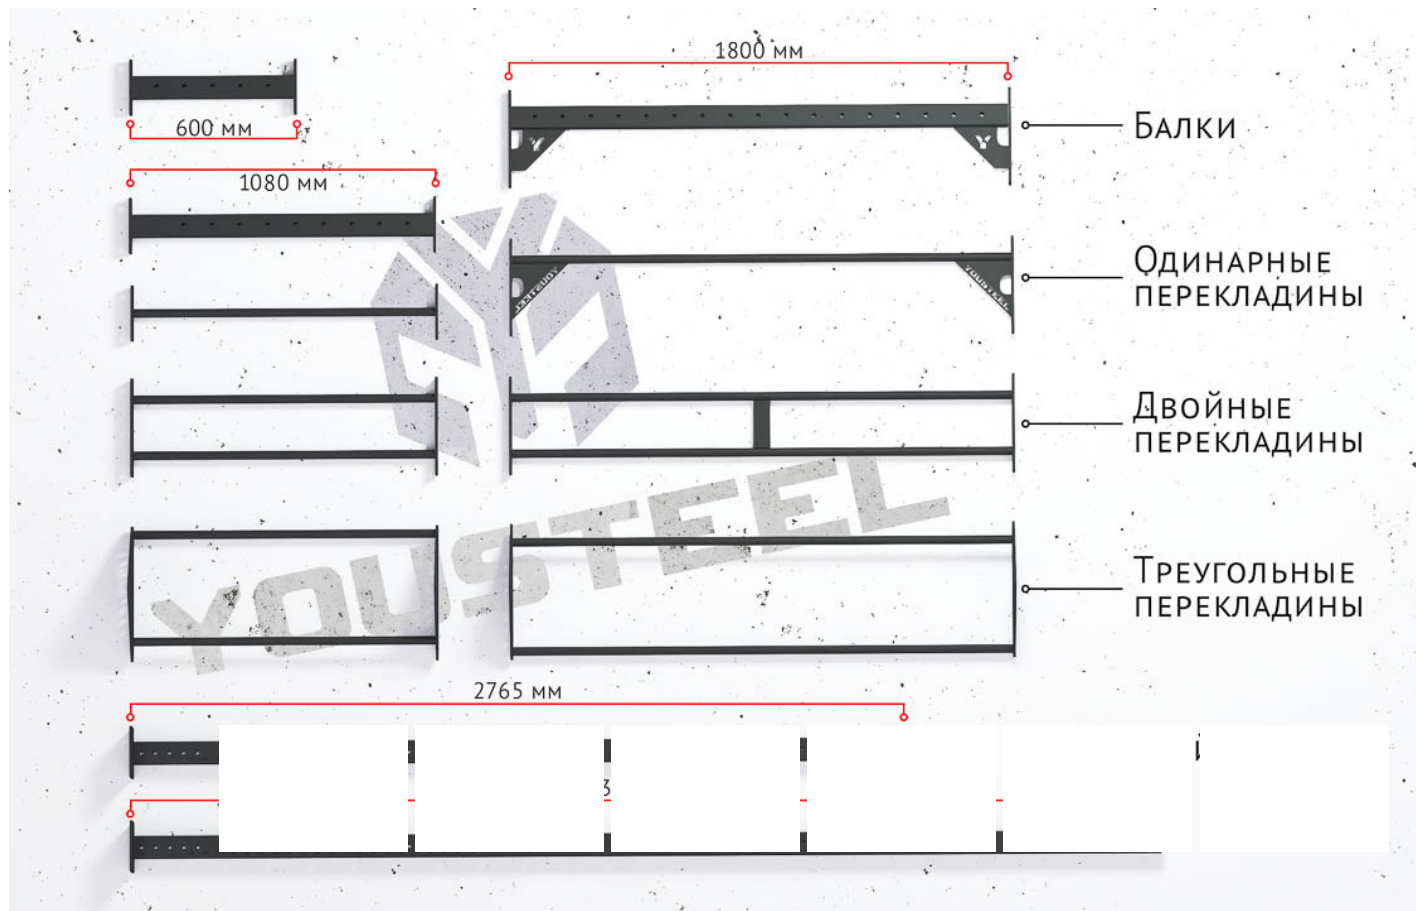

Ижевск (3412)26-03-58
Иркутск (395)279-98-46
Казань (843)206-01-48
Калининград (4012)72-03-81
Калуга (4842)92-23-67
Кемерово (3842)65-04-62
Киров (8332)68-02-04
Краснодар (861)203-40-90
Красноярск (391)204-63-61
Курск (4712)77-13-04
Липецк (4742)52-20-81
Киргизия (996)312-96-26-47

Магнитогорск (3519)55-03-13
Москва (495)268-04-70
Мурманск (8152)59-64-93
Набережные Челны (8552)20-53-41
Нижний Новгород (831)429-08-12
Новокузнецк (3843)20-46-81
Новосибирск (383)227-86-73
Омск (3812)21-46-40
Орел (4862)44-53-42
Оренбург (3532)37-68-04
Пенза (8412)22-31-16
Казахстан (772)734-952-31

Пермь (342)205-81-47
Ростов-на-Дону (863)308-18-15
Рязань (4912)46-61-64
Самара (846)206-03-16
Санкт-Петербург (812)309-46-40
Саратов (845)249-38-78
Севастополь (8692)22-31-93
Симферополь (3652)67-13-56
Смоленск (4812)29-41-54
Сочи (862)225-72-31
Ставрополь (8652)20-65-13
Таджикистан (992)427-82-92-69

Сургут (3462)77-98-35
Тверь (4822)63-31-35
Томск (3822)98-41-53
Тула (4872)74-02-29
Тюмень (3452)66-21-18
Ульяновск (8422)24-23-59
Уфа (347)229-48-12
Хабаровск (4212)92-98-04
Челябинск (351)202-03-61
Череповец (8202)49-02-64
Ярославль (4852)69-52-93

<https://yousteel.nt-rt.ru> || yto@nt-rt.ru

Элементы функциональных рам