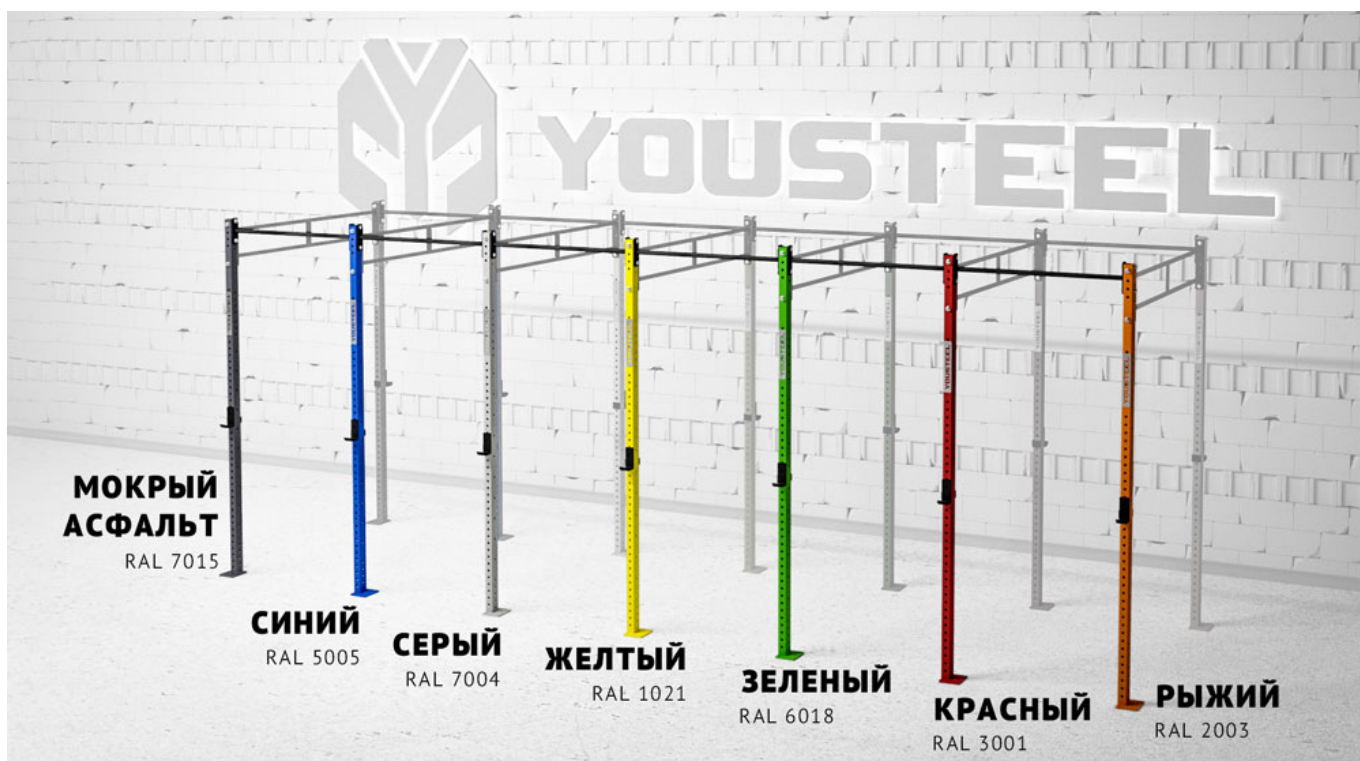

<https://yousteel.nt-rt.ru> || yto@nt-rt.ru

Функциональная рама СТ-9800-1800

Габаритные размеры

Длина рамы: 10280 мм. Вылет от стены: 1880 мм. Высота: 2765 мм.

Изменение цвета элементов

Комплект поставки

В комплект поставки входят:

- Составные части рамы
- Соединительные болты
- Пара J-крюков

Производитель:

Технические характеристики

Кольца и канаты	Нет
Материал	Сталь
Покрытие	Порошковая краска
Гарантия	2 года
Габаритные размеры	10280 x 1880 x 2765 мм
Крепление	В стену и пол
Мест под штангу	4
Мест для гимнастики	15