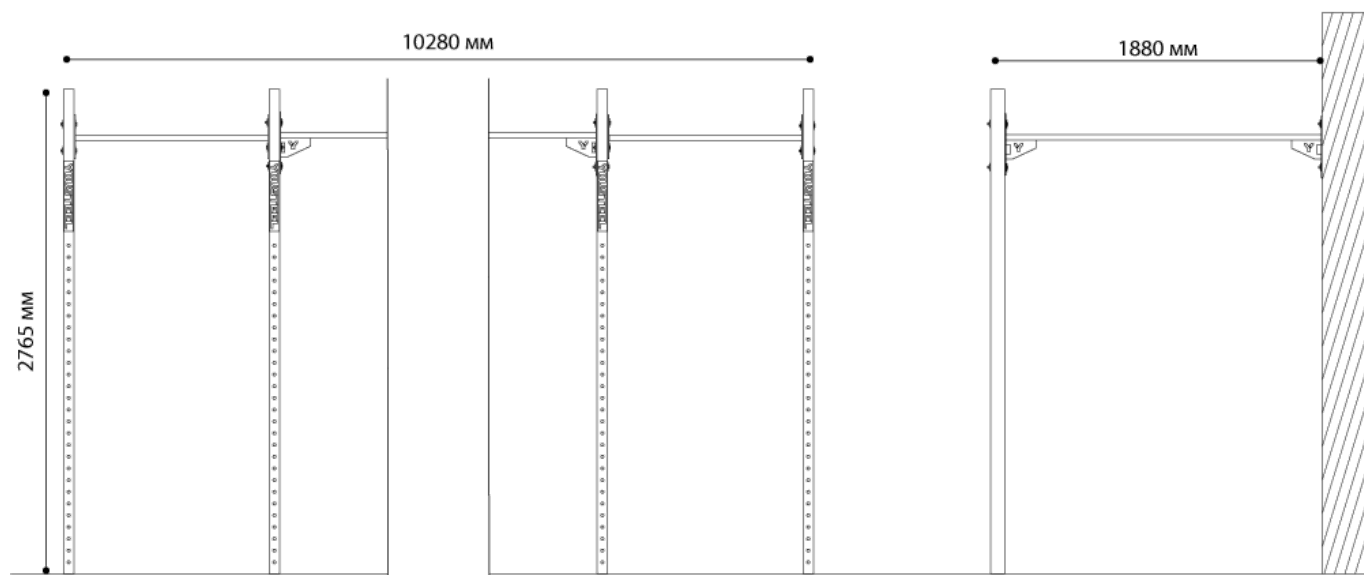

<https://yousteel.nt-rt.ru> || yto@nt-rt.ru

Функциональная рама СТ-9800-1800

Габаритные размеры

Длина рамы: 10280 мм. Вылет от стены: 1880 мм. Высота: 2765 мм.

Изменение цвета элементов

Комплект поставки

В комплект поставки входят:

- Составные части рамы
- Соединительные болты
- Пара J-крюков

Производитель:

Технические характеристики

Кольца и канаты	Нет
Материал	Сталь
Покрытие	Порошковая краска
Гарантия	2 года
Габаритные размеры	10280 x 1880 x 2765 мм
Крепление	В стену и пол
Мест под штангу	4
Мест для гимнастики	15