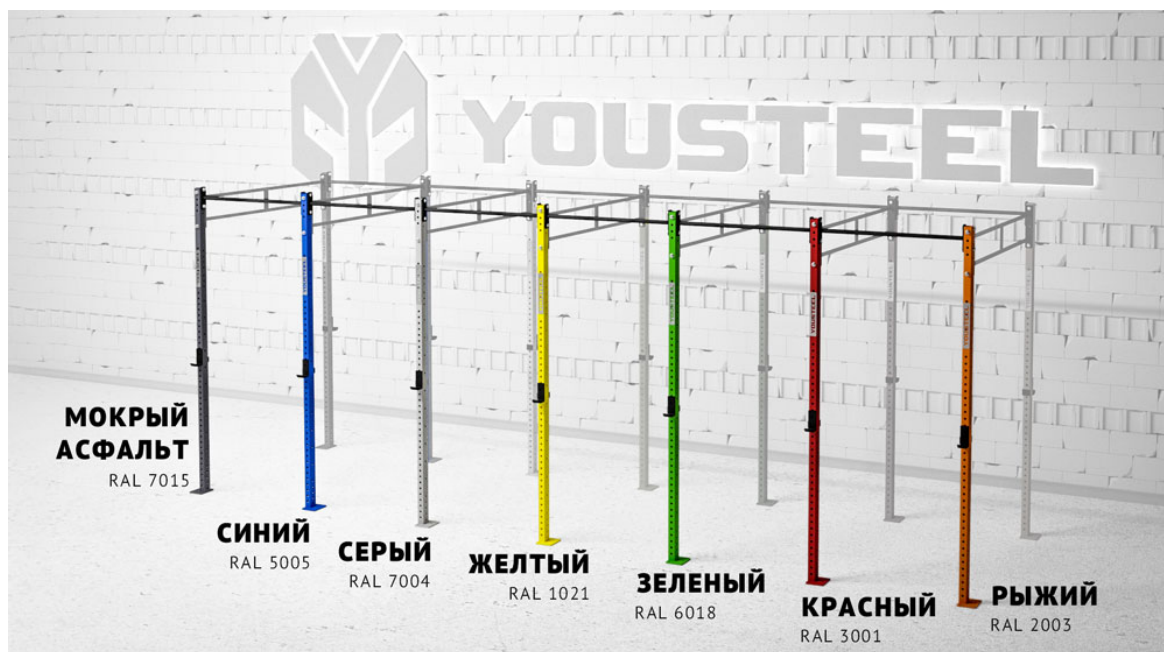

<https://yousteel.nt-rt.ru> || yto@nt-rt.ru

Функциональная рама СТ-4000-1100

Габаритные размеры

Длина рамы: 4200 мм. Вылет от стены: 1160 мм. Высота: 2765 мм.

Изменение цвета элементов

Вы можете заказать стойки рамы нестандартного цвета. Обычно цвет стоек черный, но его можно заменить на любой из 7 доступных вариантов.

Комплект поставки

В комплект поставки входят:

- Составные части рамы
- Соединительные болты
- [Пара J-крюков](#)

Производитель:

Технические характеристики

Кольца и канаты	Нет
Материал	Сталь
Покрытие	Порошковая краска
Цвет	Черный
Габаритные размеры	4240мм x 1180мм x 2765мм
Крепление	В стену и пол
Мест под штангу	2
Мест для гимнастики	7