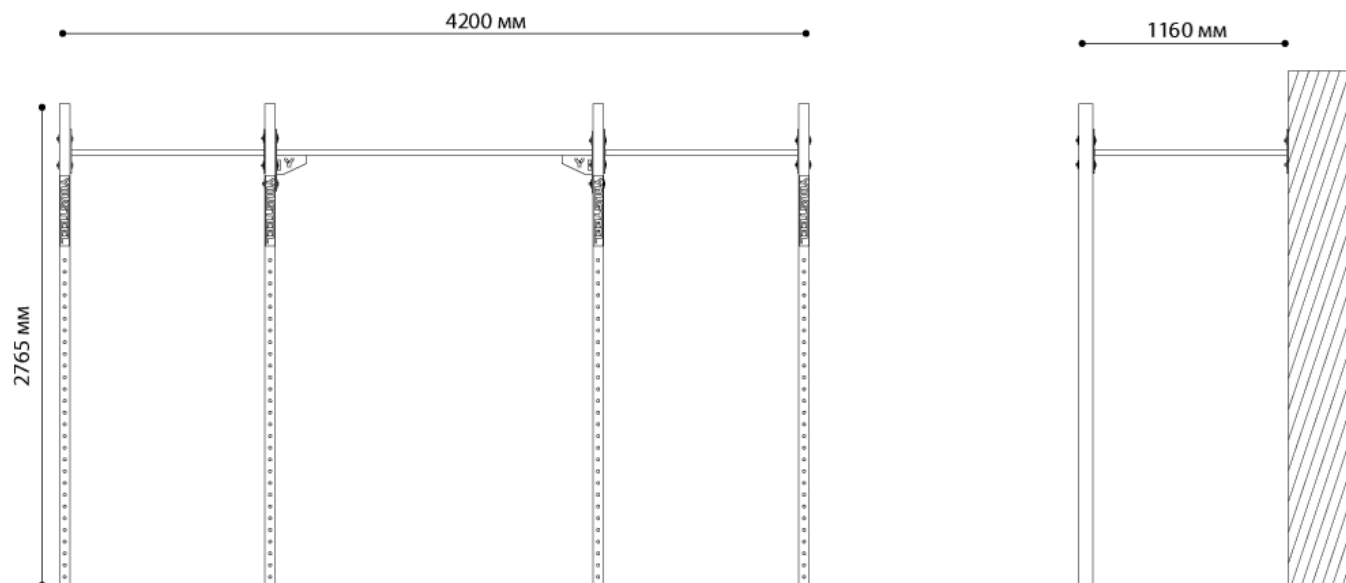

<https://yousteel.nt-rt.ru> || yto@nt-rt.ru

Функциональная рама СТ-4000-1100

Габаритные размеры

Длина рамы: 4200 мм. Вылет от стены: 1160 мм. Высота: 2765 мм.

Изменение цвета элементов

Вы можете заказать стойки рамы нестандартного цвета. Обычно цвет стоек черный, но его можно заменить на любой из 7 доступных вариантов.

Комплект поставки

В комплект поставки входят:

- Составные части рамы
- Соединительные болты
- [Пара J-крюков](#)

Производитель:

Технические характеристики

Кольца и канаты	Нет
Материал	Сталь
Покрытие	Порошковая краска
Цвет	Черный
Габаритные размеры	4240мм x 1180мм x 2765мм
Крепление	В стену и пол
Мест под штангу	2
Мест для гимнастики	7