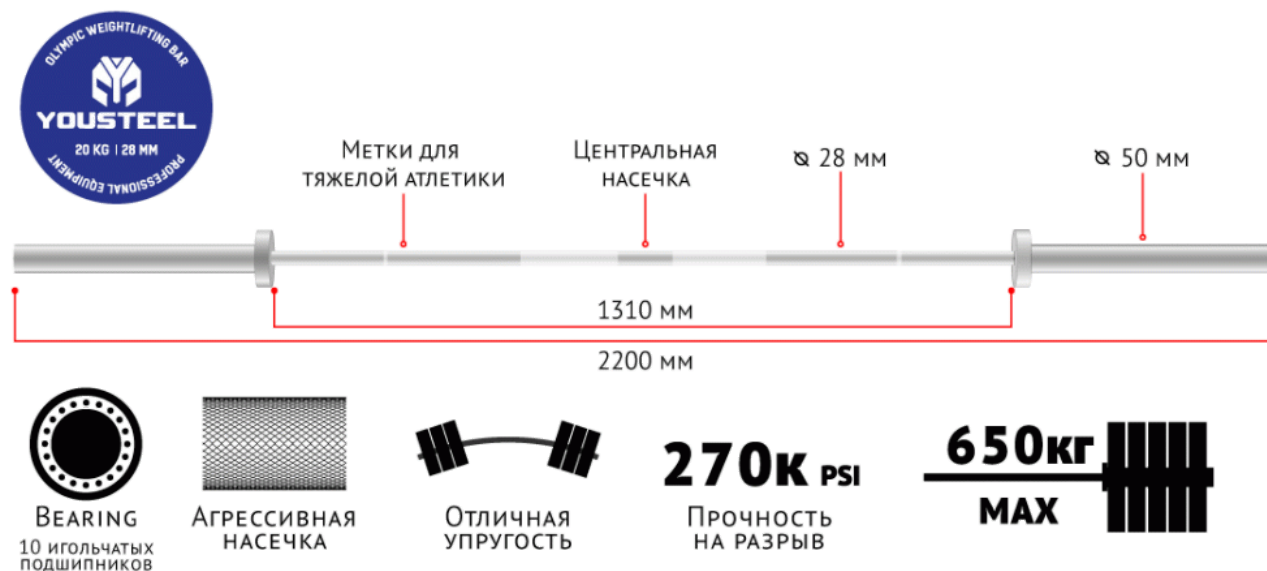

<https://yousteel.nt-rt.ru> || yto@nt-rt.ru

Гриф олимпийский тяжелоатлетический 20кг

Большинство тренировок тяжелоатлетов проходит с использованием профессиональной олимпийской штанги, основной составляющей которой является металлический стержень. Существуют стандартные параметры, которыми он должен обладать. Это: вес 20 кг, длина 2200 мм, диаметр 28 мм и допустимая нагрузка — до 650 килограмм. Компания YOUSTEEL предлагает купить олимпийский гриф для штанги в Москве по доступной цене.

1. Тщательно выверенный состав стали придает штанге надежность и упругость. Прочность изделия на разрыв составляет 270 000 psi.
2. Особенности насечки (параметры глубины и остроты) способствуют максимально возможной жесткости сцепления.
3. Несравнимая легкость вращения рукавов под диски обеспечивается использованием игольчатых подшипников, имеющих низкое сопротивление.

Технические характеристики

Прочность на разрыв - PSI	270k
Насечка	Агрессивная
Метки	IWF
Центральная насечка	Есть
Использование	Тяжелая атлетика
Подшипник	10 игольчатых
Покрытие рукояти	Хром
Покрытие рукавов	Хром
Материал	Сталь
Диаметр	28 мм
Макс нагрузка	650 кг
Покрытие	Хром
Длина	2200 мм
Вес	20 кг
Цвет	Хром