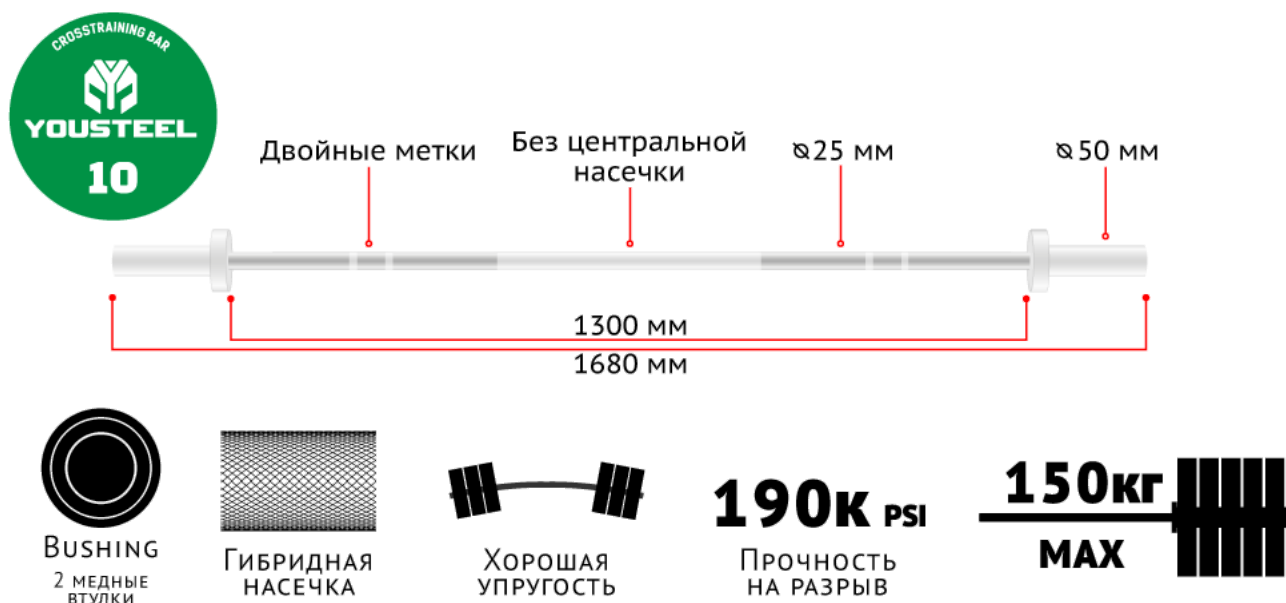

<https://yousteel.nt-rt.ru> || yto@nt-rt.ru

Гриф CrossTraining bar XF-10

Новая линейка грифов Cross training XF – это тренировочные грифы, оптимизированные для функционального тренинга и кроссфита, сделанные с упором на массовое коммерческое использование в спортивных залах.

Производитель:

Технические характеристики

Прочность на разрыв - PSI	190k
Насечка	Гибридная
Метки	IWF+IPF
Центральная насечка	Нет
Использование	Кроссфит
Подшипник	2 медные втулки
Покрытие рукояти	Хром
Покрытие рукавов	Хром
Материал	Сталь
Диаметр	25 мм
Макс нагрузка	150 кг
Длина	1680 мм
Вес	10 кг
Цвет	Хром
Гарантия	1 год