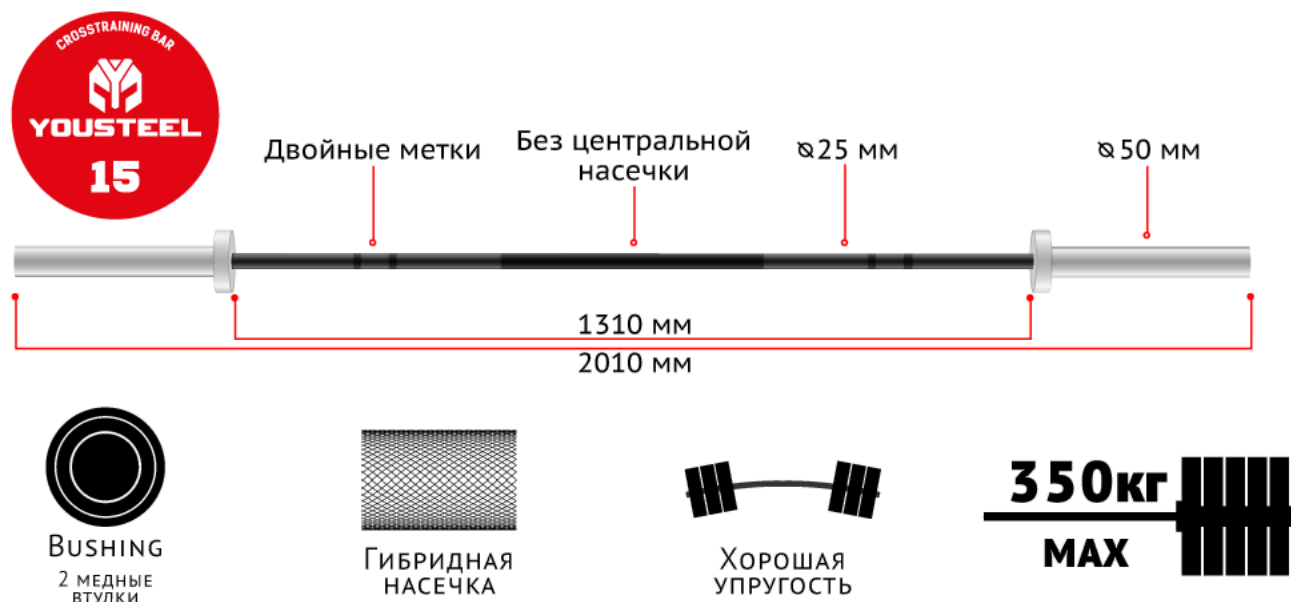

Замки для грифа в комплект не входят.

Технические характеристики

Прочность на разрыв - PSI	190k
Насечка	Гибридная
Метки	IWF+IPF
Центральная насечка	Нет
Использование	Кроссфит
Подшипник	2 медные втулки
Покрытие рукояти	Черный цинк
Покрытие рукавов	Хром
Материал	Сталь
Диаметр	25 мм
Макс нагрузка	350 кг
Длина	2010 мм
Вес	15 кг
Цвет	Черный + хром
Гарантия	1 год