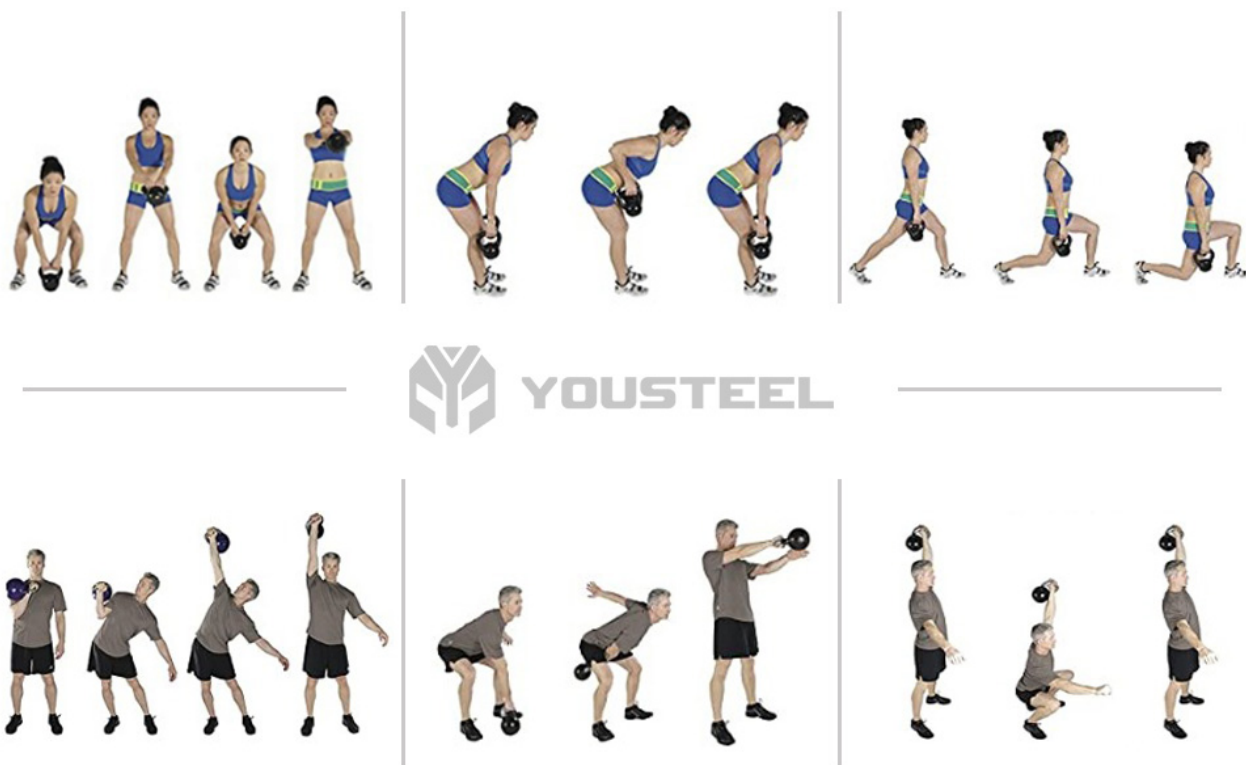

Специально для тренировок в фитнес клубах с паркетным покрытием, а также для тренировок дома мы представляем - мягкие гири. Специальная конструкция мягкого ядра снижает риск травмы, а также позволит отработать сложные движения.