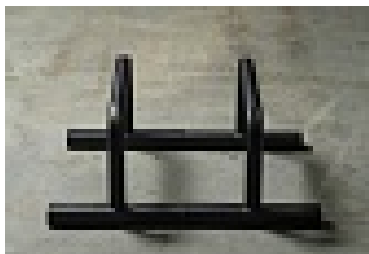

Ижевск (3412)26-03-58
Иркутск (395)279-98-46
Казань (843)206-01-48
Калининград (4012)72-03-81
Калуга (4842)92-23-67
Кемерово (3842)65-04-62
Киров (8332)68-02-04
Краснодар (861)203-40-90
Красноярск (391)204-63-61
Курск (4712)77-13-04
Липецк (4742)52-20-81
Киргизия (996)312-96-26-47

Магнитогорск (3519)55-03-13
Москва (495)268-04-70
Мурманск (8152)59-64-93
Набережные Челны (8552)20-53-41
Нижний Новгород (831)429-08-12
Новокузнецк (3843)20-46-81
Новосибирск (383)227-86-73
Омск (3812)21-46-40
Орел (4862)44-53-42
Оренбург (3532)37-68-04
Пенза (8412)22-31-16
Казахстан (772)734-952-31

Пермь (342)205-81-47
Ростов-на-Дону (863)308-18-15
Рязань (4912)46-61-64
Самара (846)206-03-16
Санкт-Петербург (812)309-46-40
Саратов (845)249-38-78
Севастополь (8692)22-31-93
Симферополь (3652)67-13-56
Смоленск (4812)29-41-54
Сочи (862)225-72-31
Ставрополь (8652)20-65-13
Таджикистан (992)427-82-92-69

Сургут (3462)77-98-35
Тверь (4822)63-31-35
Томск (3822)98-41-53
Тула (4872)74-02-29
Тюмень (3452)66-21-18
Ульяновск (8422)24-23-59
Уфа (347)229-48-12
Хабаровск (4212)92-98-04
Челябинск (351)202-03-61
Череповец (8202)49-02-64
Ярославль (4852)69-52-93

<https://yousteel.nt-rt.ru> || yto@nt-rt.ru

Брусья паралетсы "Paralletes"