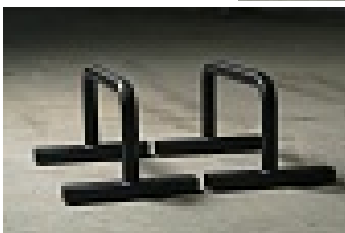

Ижевск (3412)26-03-58
Иркутск (395)279-98-46
Казань (843)206-01-48
Калининград (4012)72-03-81
Калуга (4842)92-23-67
Кемерово (3842)65-04-62
Киров (8332)68-02-04
Краснодар (861)203-40-90
Красноярск (391)204-63-61
Курск (4712)77-13-04
Липецк (4742)52-20-81
Киргизия (996)312-96-26-47

Магнитогорск (3519)55-03-13
Москва (495)268-04-70
Мурманск (8152)59-64-93
Набережные Челны (8552)20-53-41
Нижний Новгород (831)429-08-12
Новокузнецк (3843)20-46-81
Новосибирск (383)227-86-73
Омск (3812)21-46-40
Орел (4862)44-53-42
Оренбург (3532)37-68-04
Пенза (8412)22-31-16
Казахстан (772)734-952-31

Пермь (342)205-81-47
Ростов-на-Дону (863)308-18-15
Рязань (4912)46-61-64
Самара (846)206-03-16
Санкт-Петербург (812)309-46-40
Саратов (845)249-38-78
Севастополь (8692)22-31-93
Симферополь (3652)67-13-56
Смоленск (4812)29-41-54
Сочи (862)225-72-31
Ставрополь (8652)20-65-13
Таджикистан (992)427-82-92-69

Сургут (3462)77-98-35
Тверь (4822)63-31-35
Томск (3822)98-41-53
Тула (4872)74-02-29
Тюмень (3452)66-21-18
Ульяновск (8422)24-23-59
Уфа (347)229-48-12
Хабаровск (4212)92-98-04
Челябинск (351)202-03-61
Череповец (8202)49-02-64
Ярославль (4852)69-52-93

<https://yousteel.nt-rt.ru> || yto@nt-rt.ru

Брусья паралетсы "Paralletes"