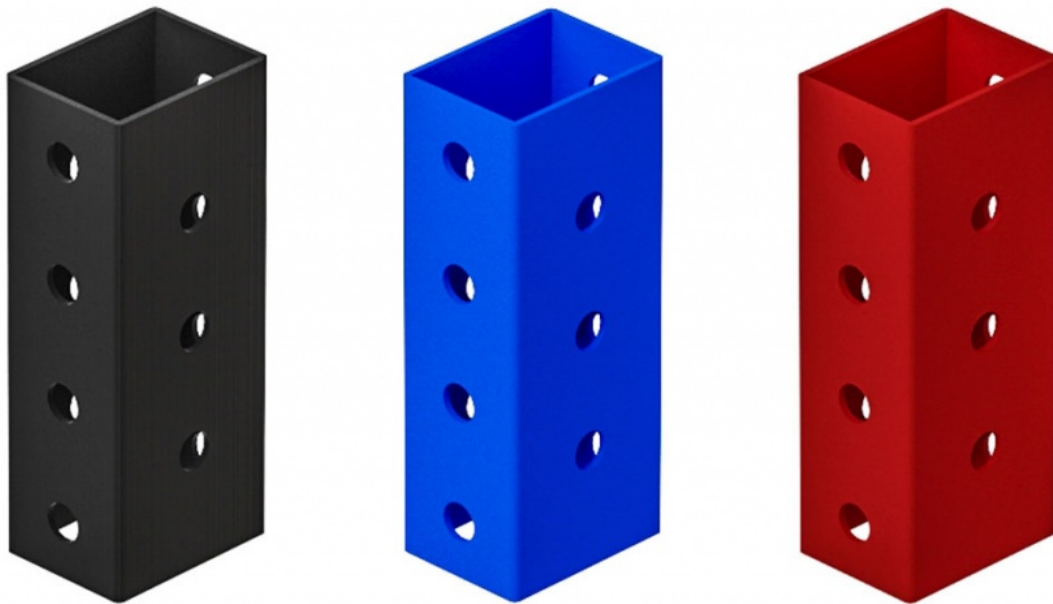

## Изменение цвета элементов

Обычно цвет стоек черный, но его можно заменить на красный или синий.