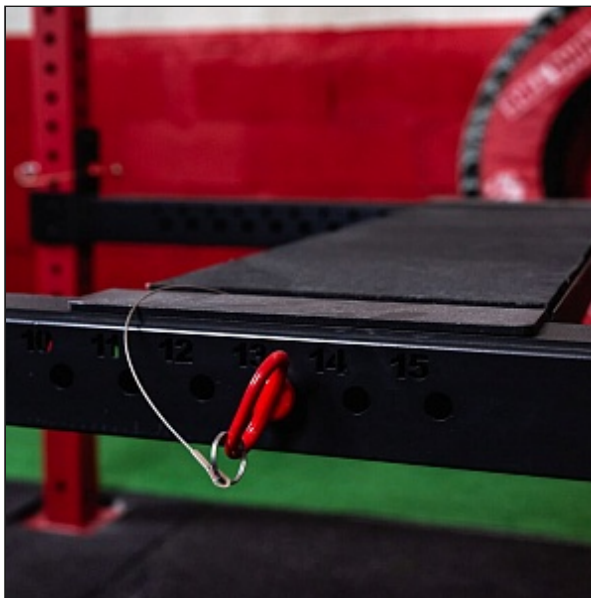

HARD Ручки-сферы
для подтягивания
(пара)

HARD
Страховочные
упоры для стоек с
отверстиями

Мишень разборная
с ЛОГОТИПОМ
(Wall Ball Target)

Мягкий роллер на
раму

Ручки для Core
trainer

Скамья на
страховочные
упоры с двумя
фиксаторами