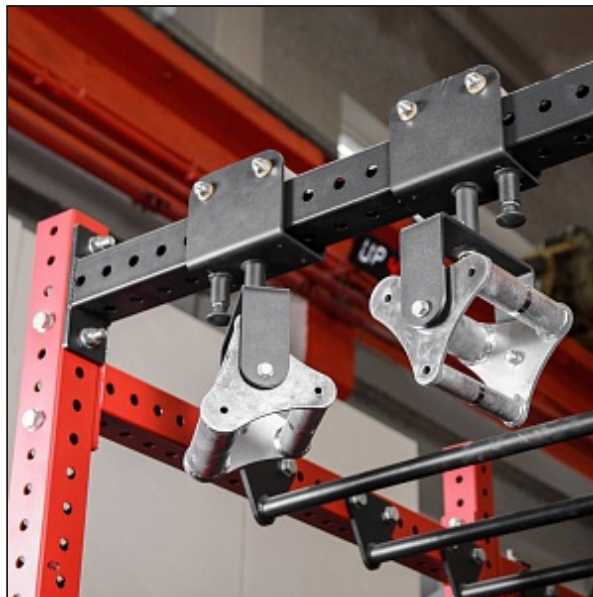

<https://yousteel.nt-rt.ru> || yto@nt-rt.ru

Навесные элементы и аксессуары -серия HARD

Элементы рамы
HARD

Брусья навесные
HARD

J крюки HARD

Страховочные
упоры HARD

Core trainer HARD,
для стоек с
отверстиями

HARD Барабан для
каната, черный

HARD Брусья
навесные ДЛЯ
СТОЕК С
ОТВЕРСТИЯМИ

HARD Кронштейн
для Monkey Bar

HARD Крюк для
стоек с отверстиями
(пара)

HARD Перекладина
выносная

HARD Перекладина
Мульти-Хват

HARD Ручки для
подтягивания
передвижные

HARD Ручки-сферы
для подтягивания
(пара)

HARD
Страховочные
упоры для стоек с
отверстиями

Мишень разборная
с ЛОГОТИПОМ
(Wall Ball Target)

Мягкий роллер на
раму

Ручки для Core
trainer

Скамья на
страховочные
упоры с двумя
фиксаторами