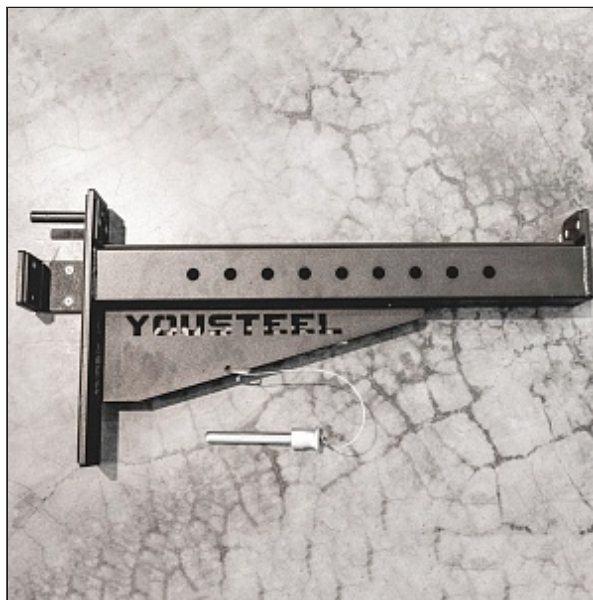

HARD Барабан для
каната, черный

HARD Брусья
навесные ДЛЯ
СТОЕК С
ОТВЕРСТИЯМИ

HARD Кронштейн
для Monkey Bar

HARD Крюк для
стоек с отверстиями
(пара)

HARD Перекладина
выносная

HARD Перекладина
Мульти-Хват

HARD Ручки для
подтягивания
передвижные

HARD Ручки-сферы
для подтягивания
(пара)

HARD
Страховочные
упоры для стоек с
отверстиями

Мишень разборная
с ЛОГОТИПОМ
(Wall Ball Target)

Мягкий роллер на
раму

Ручки для Core
trainer

Скамья на
страховочные
упоры с двумя
фиксаторами