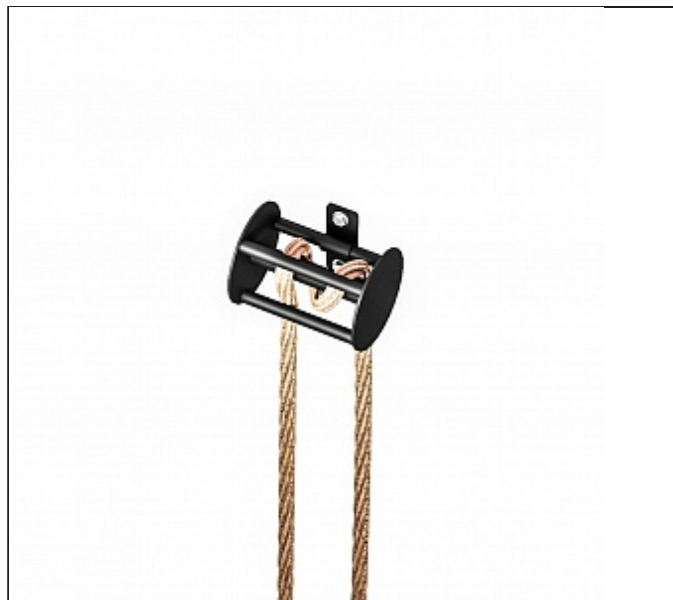

<https://yousteel.nt-rt.ru> || yto@nt-rt.ru

Навесные элементы и аксессуары -серия HARD

Элементы рамы
HARD

Брусья навесные
HARD

J крюки HARD

Страховочные
упоры HARD

Core trainer HARD,
для стоек с
отверстиями

HARD Барабан для
каната, черный

HARD Брусья
навесные ДЛЯ
СТОЕК С
ОТВЕРСТИЯМИ

HARD Кронштейн
для Monkey Bar

HARD Крюк для
стоек с отверстиями
(пара)

HARD Перекладина
выносная

HARD Перекладина
Мульти-Хват

HARD Ручки для
подтягивания
передвижные