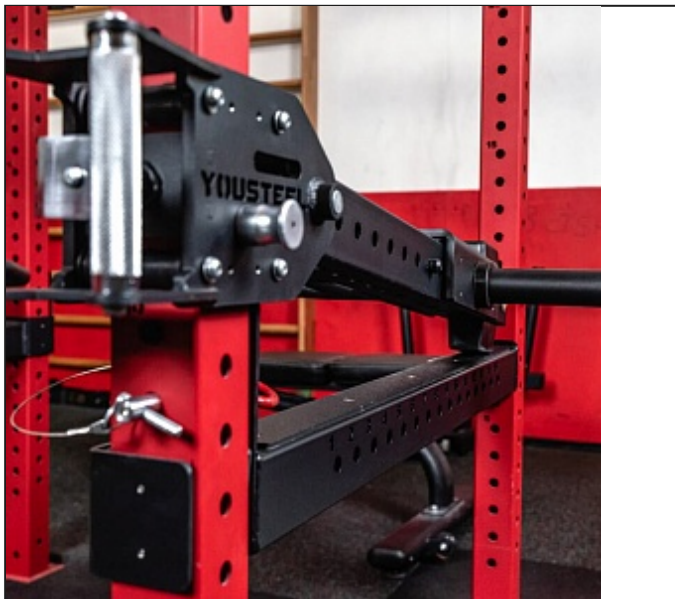

HARD Ручки-сферы
для подтягивания
(пара)

HARD
Страховочные
упоры для стоек с
отверстиями

Мишень разборная
с ЛОГОТИПОМ
(Wall Ball Target)

Мягкий роллер на
раму

Ручки для Core
trainer

Скамья на
страховочные
упоры с двумя
фиксаторами