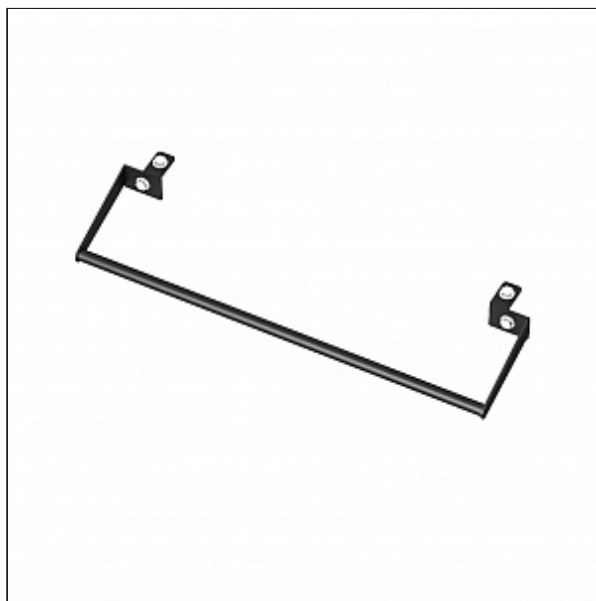

HARD Барабан для
каната, черный

HARD Брусья
навесные ДЛЯ
СТОЕК С
ОТВЕРСТИЯМИ

HARD Кронштейн
для Monkey Bar

HARD Крюк для
стоек с отверстиями
(пара)

HARD Перекладина
выносная

HARD Перекладина
Мульти-Хват

HARD Ручки для
подтягивания
передвижные

HARD Ручки-сферы
для подтягивания
(пара)

HARD
Страховочные
упоры для стоек с
отверстиями

Мишень разборная
с ЛОГОТИПОМ
(Wall Ball Target)

Мягкий роллер на
раму

Ручки для Core
trainer

Скамья на
страховочные
упоры с двумя
фиксаторами