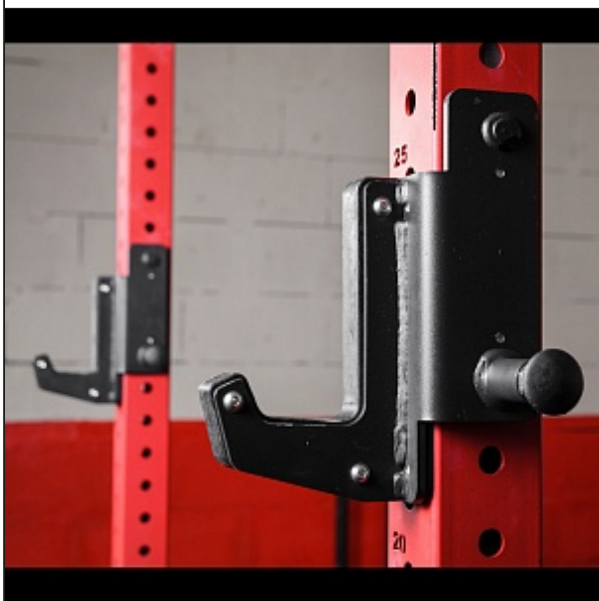

<https://yousteel.nt-rt.ru> || yto@nt-rt.ru

Навесные элементы и аксессуары -серия HARD

Элементы рамы
HARD

Брусья навесные
HARD

J крюки HARD

Страховочные
упоры HARD

Core trainer HARD,
для стоек с
отверстиями

HARD Барабан для
каната, черный

HARD Брусья
навесные ДЛЯ
СТОЕК С
ОТВЕРСТИЯМИ

HARD Кронштейн
для Monkey Bar

HARD Крюк для
стоек с отверстиями
(пара)

HARD Перекладина
выносная

HARD Перекладина
Мульти-Хват

HARD Ручки для
подтягивания
передвижные